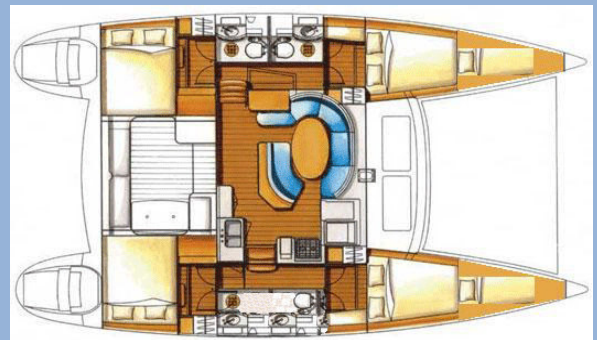

Per prenotazioni
info@yachtexcellence.it