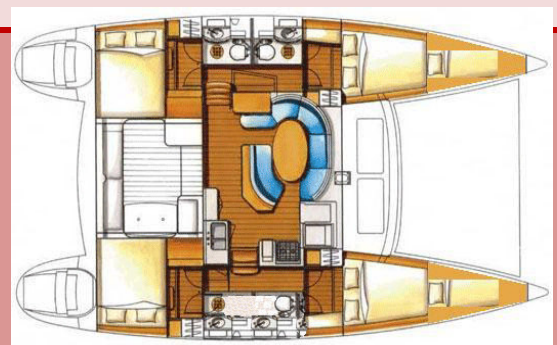

Per prenotazioni
info@yachtexcellence.it